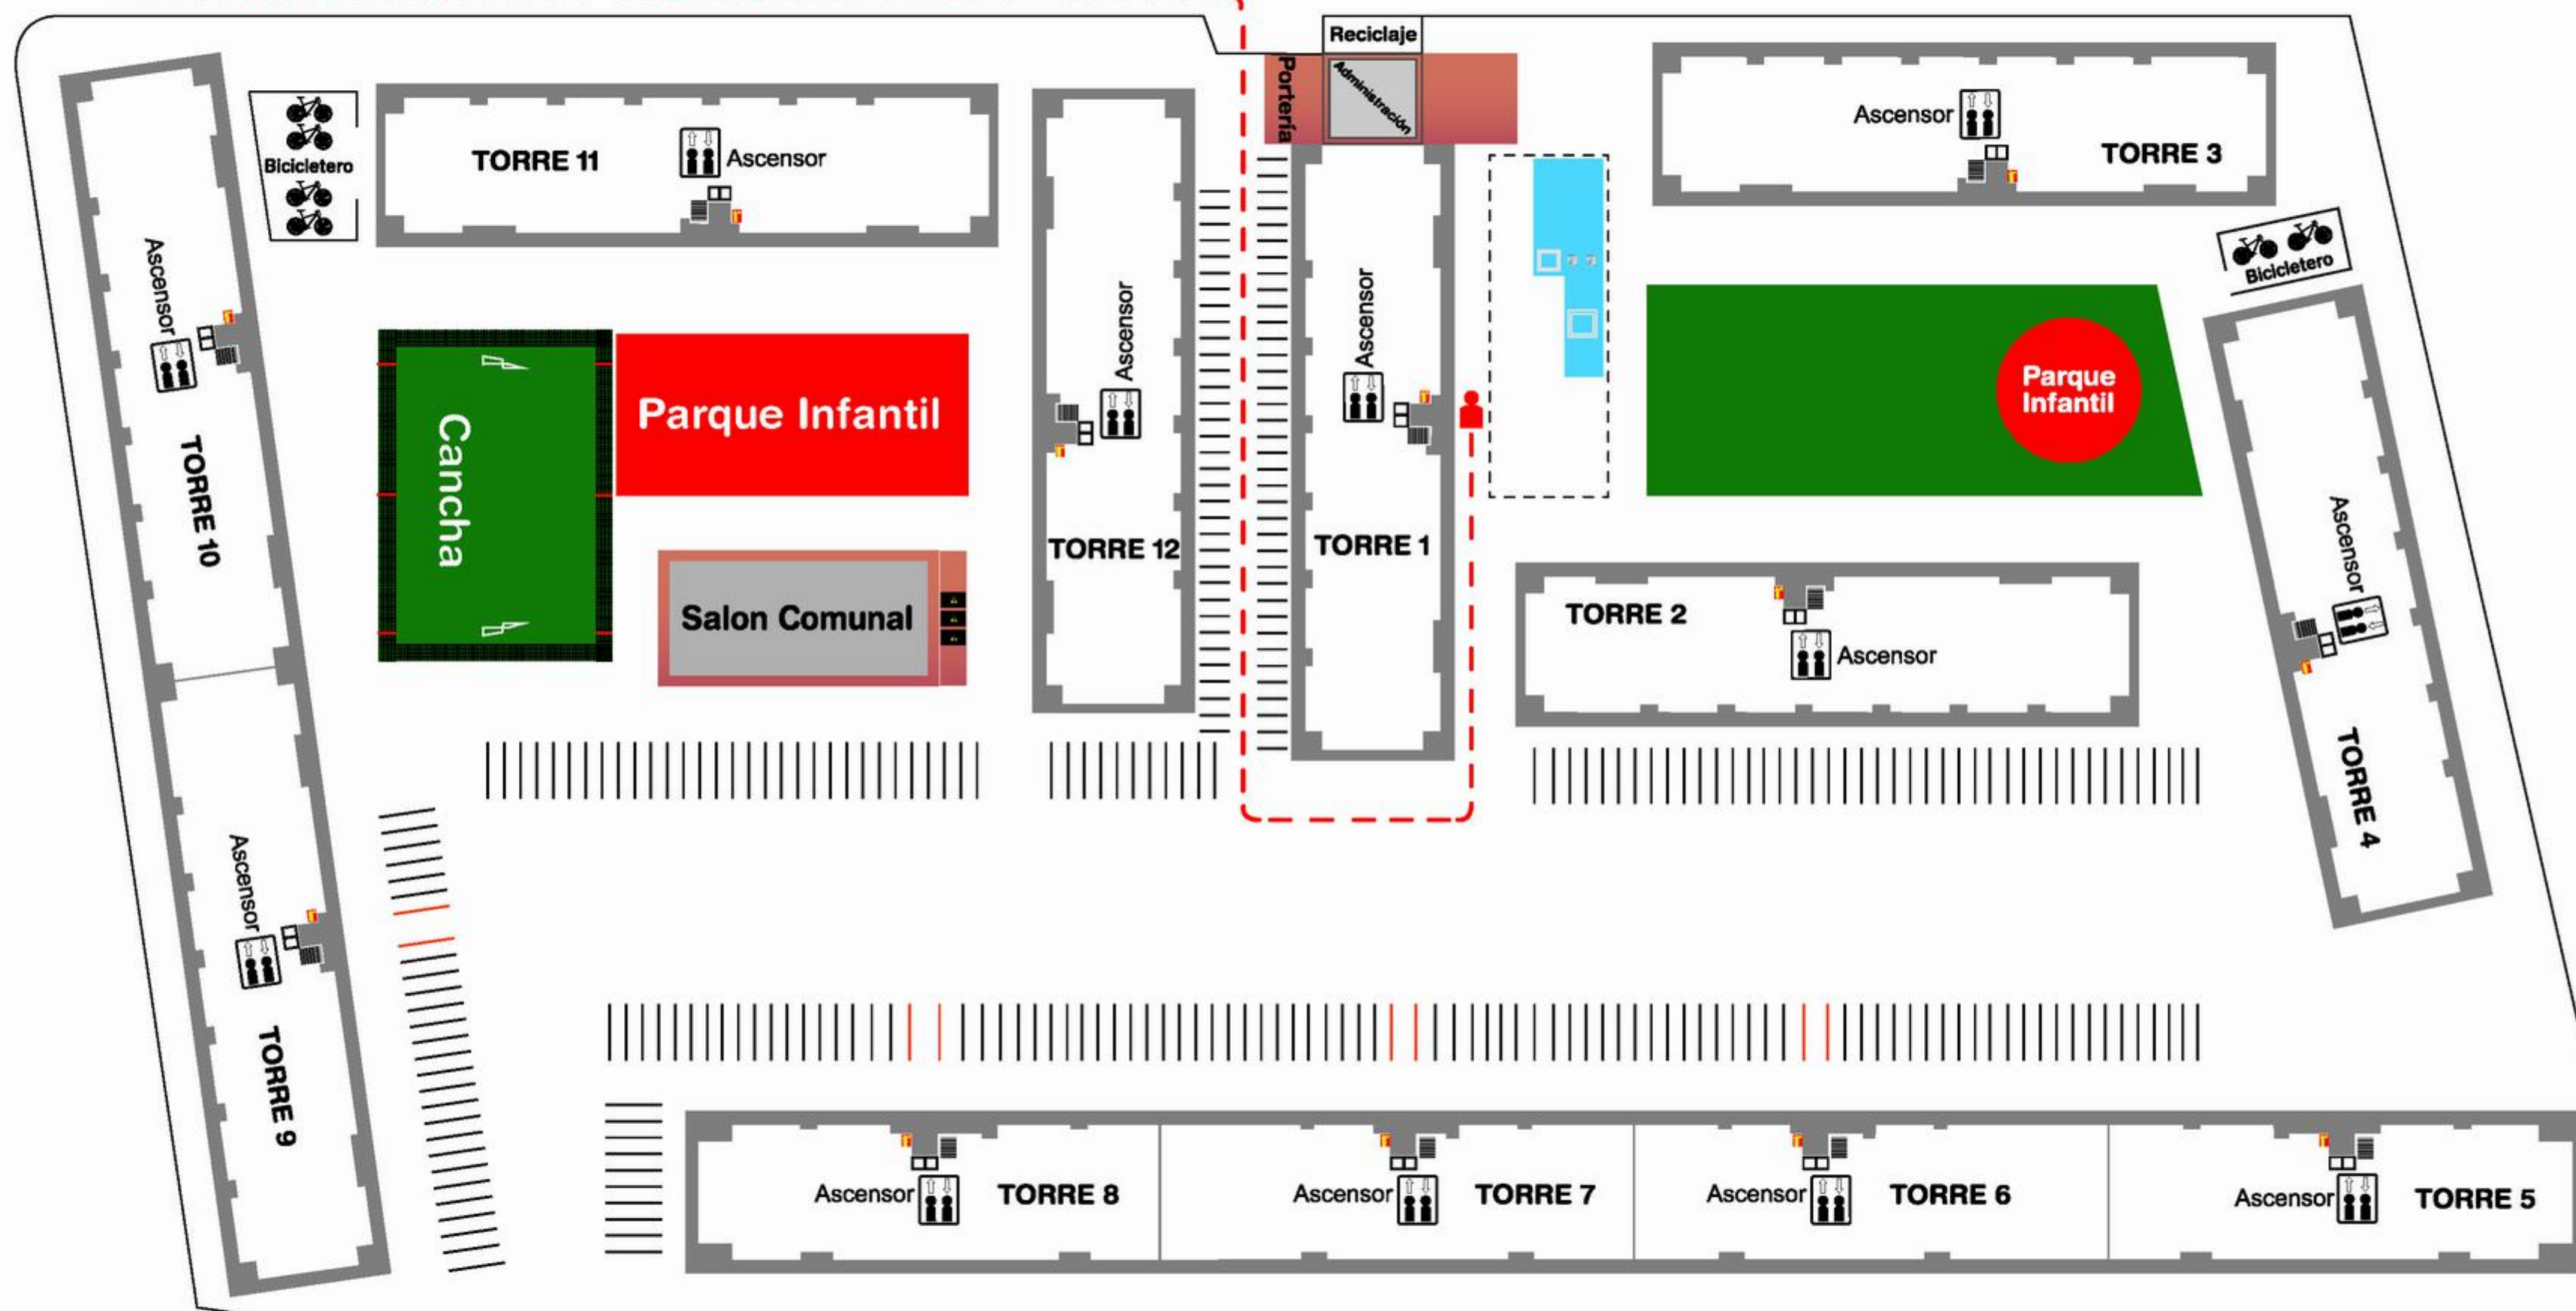

PLAN DE EVACUACIÓN TORRE 1

AGRUPACIÓN DE VIVIENDA MOMPÓS

PARQUE

EN CASO DE EMERGENCIA

- Aléjese de los objetos que puedan caer y/o de las ventanas
- Ubíquese cerca de la columna
- Evite el panico
- No corra
- No use los ascensores
- Evacue por las escaleras
- Dirijase al PUNTO DE ENCUENTRO establecido en el plano

 USTED ESTA AQUI

 RUTA DE EVACUACIÓN

 ESCALERAS

 EQUIPO CONTRA INCENDIO

 ASCENSOR

 PUNTO DE ENCUENTRO

PLAN DE EVACUACIÓN TORRE 2

AGRUPACIÓN DE VIVIENDA MOMPÓS